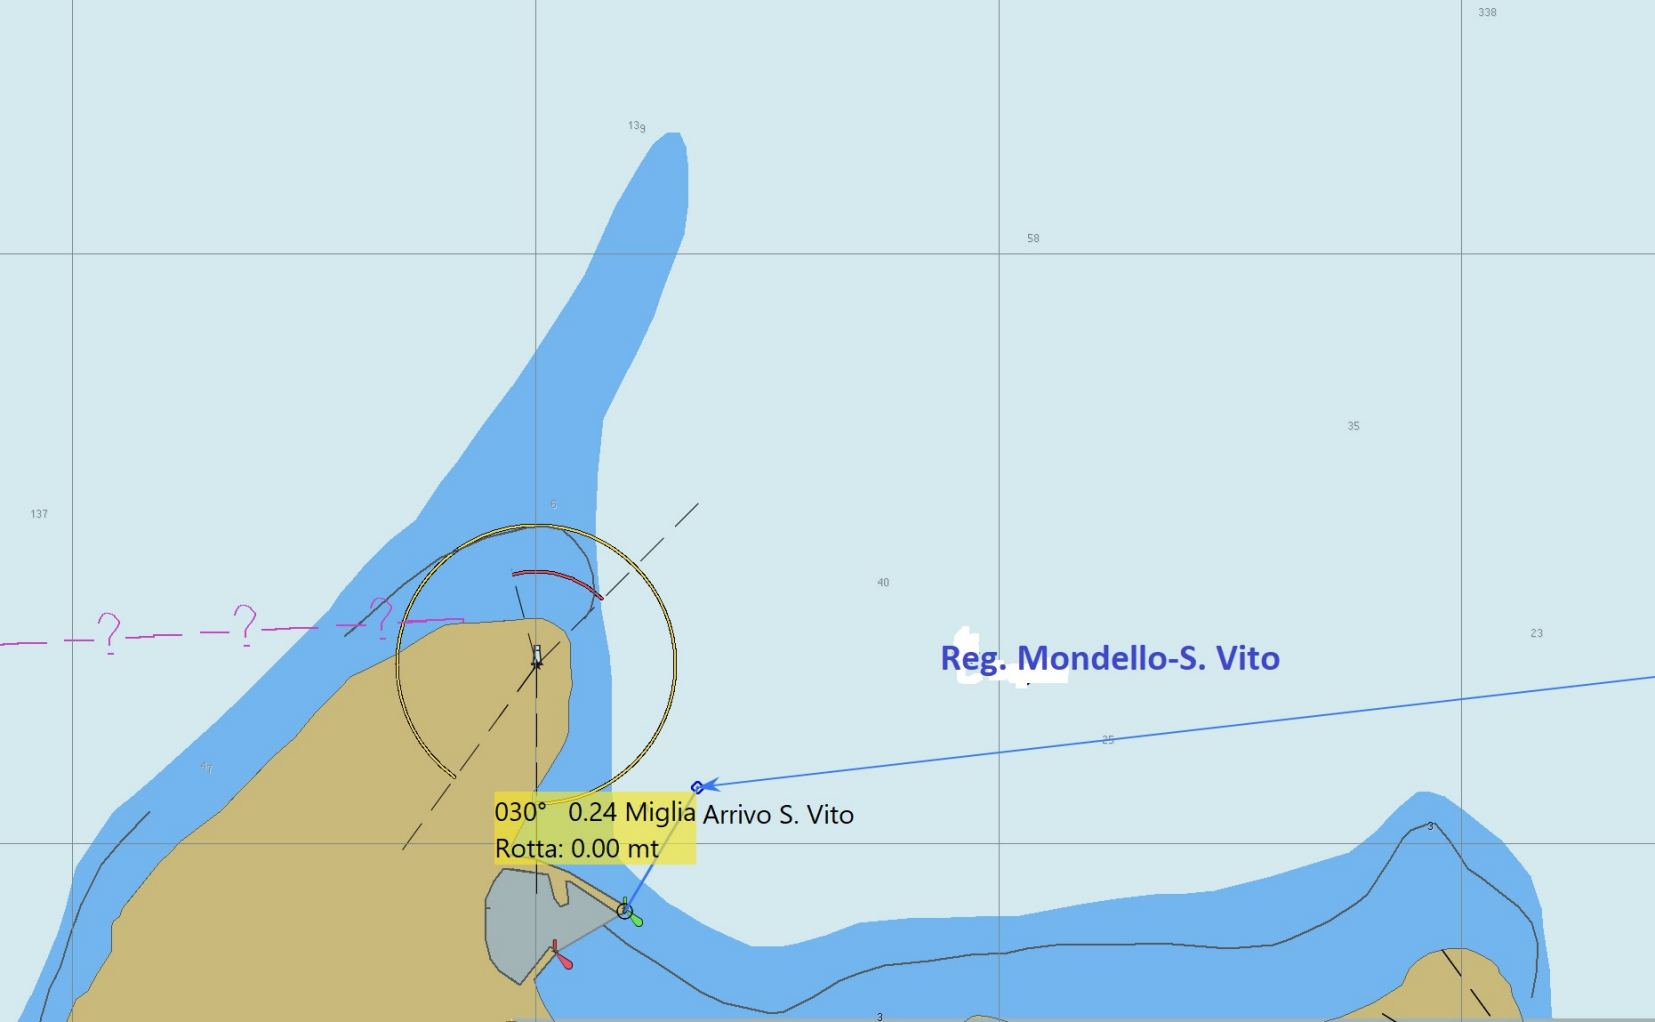

Reg. Mondello - S. Vito

Boa di Percorso

Partenza Mondello

Reg. Mondello-S. Vito

030° 0.24 Miglia Arrivo S. Vito
Rotta: 0.00 mt